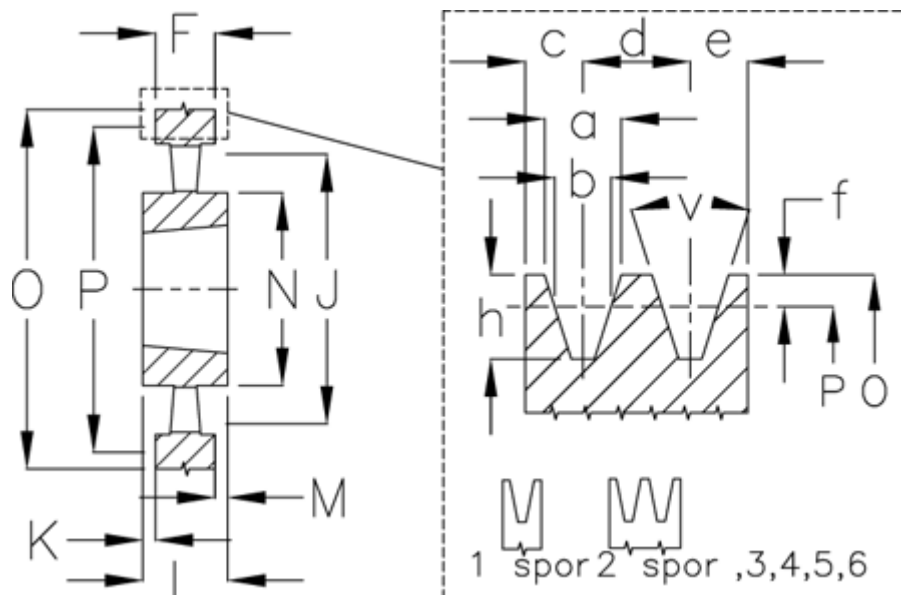

Varenummer: 604110056003
 Beskrivelse: Kileremsskive SPA 560/3 TL3020

Mål

a	= 12.7	F	= -	O	= 565.5
Antal spor	= 3	For bøsning	= 3020	P	= 560
b	= 11.0	h	= 13.8	Type	= SPA
Bøsning ø max.	= 75	J	= 525	v	= 38 grader
c	= 10.0	K	= -		
d	= 15.0	L	= 51		
e	= 10.0	m	= 1.0		
f	= 2.8	N	= 150		